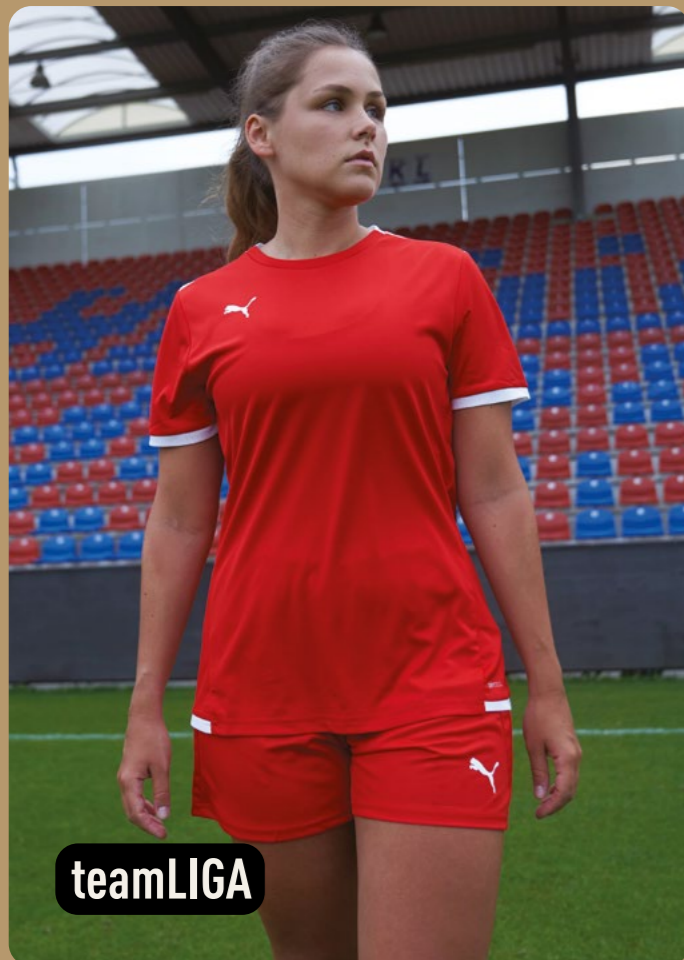

teamGOAL

teamLIGA