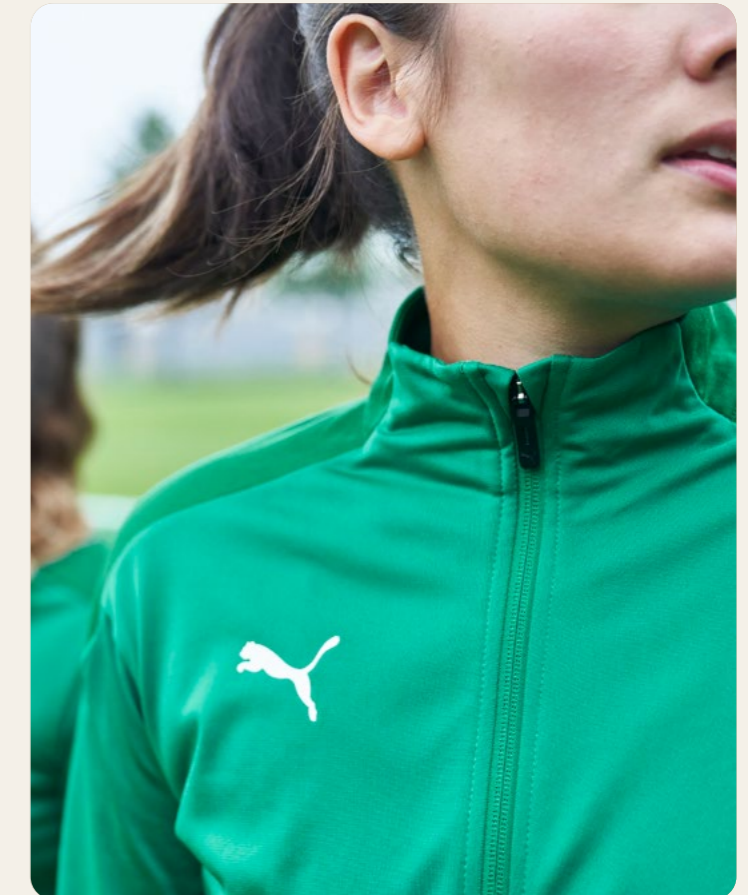

01 02 03 05 05 Rückansicht

656938 teamGOAL 23 Sideline Tee W

Slim Fit • 100% Polyester

Rundhalsausschnitt

656938 XS-XXL € 26.95*

- 01 PUMA Red-Chili Pepper
- 02 Electric Blue Lemonade-Team Power Blue
- 03 PUMA Black-Asphalt
- 05 Pepper Green-Power Green

2023

656941 teamGOAL 23 Sideline Woven Pants W

Regular Fit • 100% Polyester

Gerader Schnitt, elastischer Hüftbund, seitliche Reißverschlussstaschen

656941 XS-XXL € 49.95*

- 03 PUMA Black

2023