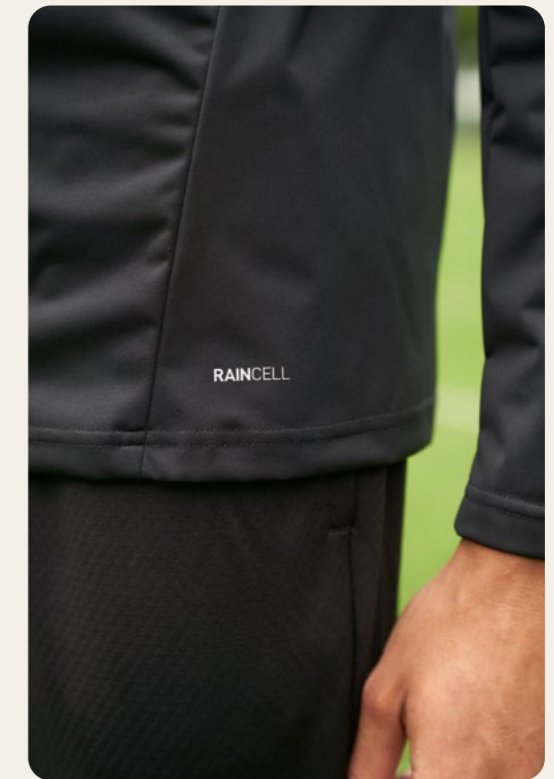

657986 teamCUP Training Rain Top
Regular Fit • rainCell • 100% recyceltes Polyester
Wasserabweisend, PUMA Cat Logo auf Brusthöhe rechts
657986 S-3XL € 74.95*
03 PUMA Black
Februar 2023-2024

TEAMCUP

657994 teamCUP Windshield
Regular Fit • windCELL
100% recyceltes Polyester
Knitteroptik, tonaler Stoff
657994 S-3XL € 74.95*
03 PUMA Black
Februar 2023-2024

657985 teamCUP Training Jersey SL
Slim Fit • dryCell • 100% recyceltes Polyester
Einheitliche Grafik auf der Vorderseite und farbig
kontrastrierte Details, ärmellos
657985 S-3XL € 34.95*
01 PUMA Red • 02 Electric Blue Lemonade
03 PUMA Black • 13 Flat Medium Gray
Februar 2023-2024

658369 teamCUP Training Pants
Slim Fit • dryCell • 100% recyceltes Polyester
Grafikeinsätze auf der Vorderseite, Reißverschluss-
taschen, Reißverschluss an den Beinen
658369 S-3XL € 64.95*
03 PUMA Black
13 Flat Medium Gray
Februar 2023-2024

657993 teamCUP Training Shorts
Regular Fit • 100% recyceltes Polyester
Grafikeinsätze auf der Vorderseite, Reißverschluss-
taschen
657993 S-3XL € 34.95*
03 PUMA Black
13 Flat Medium Gray
Februar 2023-2024