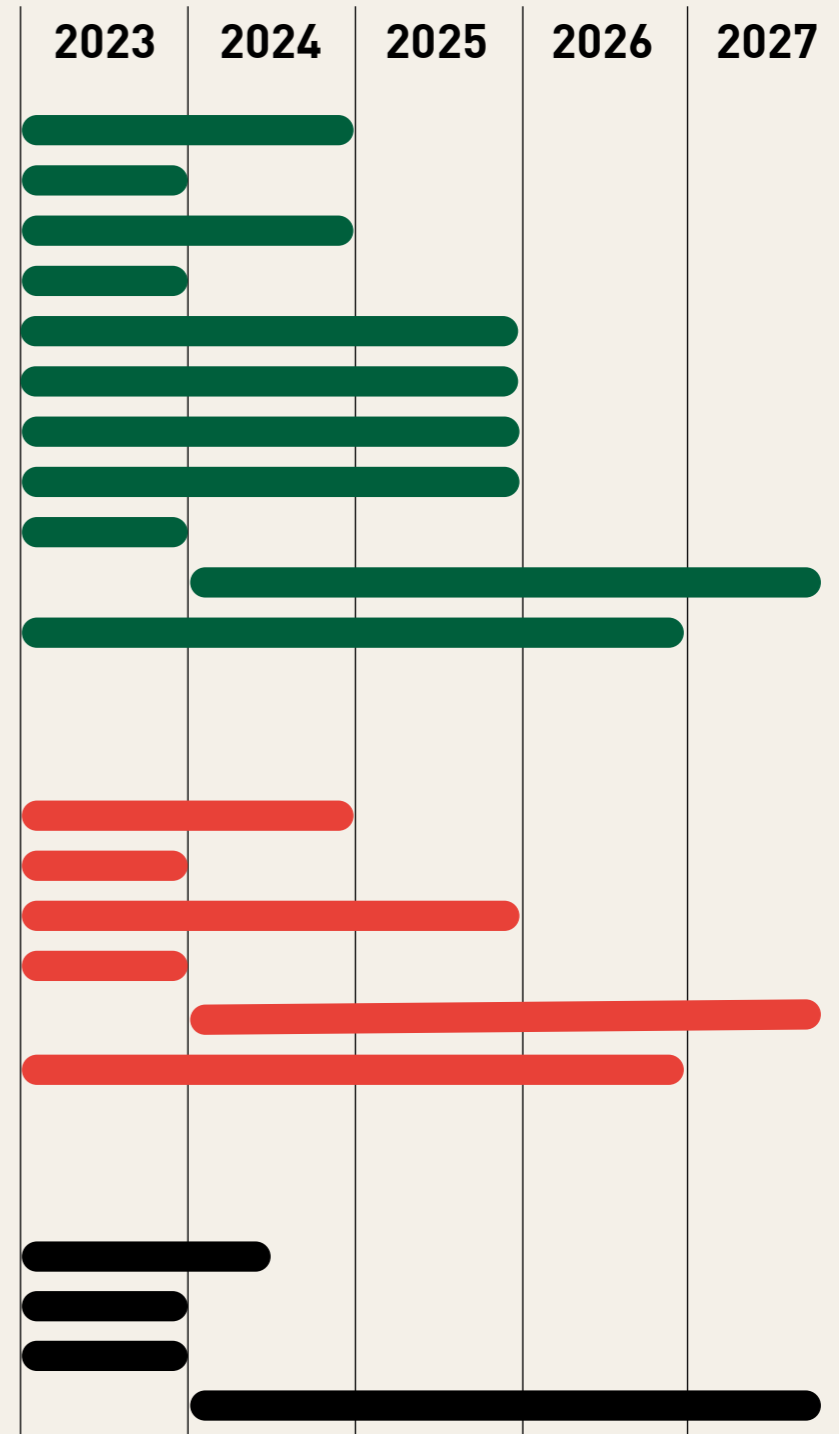

PUMA TEAMWEAR FARB- UPDATE

NEUER NAME, GLEICHE FARBE

PEACOAT wird zu PUMA NAVY.
Ab 2023 aktualisieren wir die
Farbbezeichnung, beginnend
mit folgenden Produkten:

- teamULTIMATE Matchwear Jersey
- teamLIGA Socks

**DIE FARBE DIESER PRODUKTE
PASST EXAKT ZU DEN
PRODUKTEN IN DER
FARBE PEACOAT.**

NEUER NAME, GLEICHE FARBE

Ein weiteres Update erfolgt auf
die Farbvariante BLUE ATOLL,
die zu BRIGHT AQUA wird.

**DIE FARBE DIESER PRODUKTS
PASST EXAKT ZU DEN
PRODUKTEN IN DER
FARBE BLUE ATOLL**

LAUFZEITEN

SPIELKLEIDUNG

teamCUP **NEU**
teamFINAL
teamULTIMATE **NEU**
teamGLORY
teamLIGA Striped
teamVISION
teamPACER
teamLIGA
teamGOAL 23
teamGOAL **NEU**
teamRISE

TEAMKLEIDUNG

teamCUP **NEU**
teamFINAL
teamLIGA
teamGOAL
teamGOAL **NEU**
teamRISE

ACCESSORIES

ORBITA Bälle
teamFINAL Taschen
teamGOAL Taschen
teamGOAL **NEU**