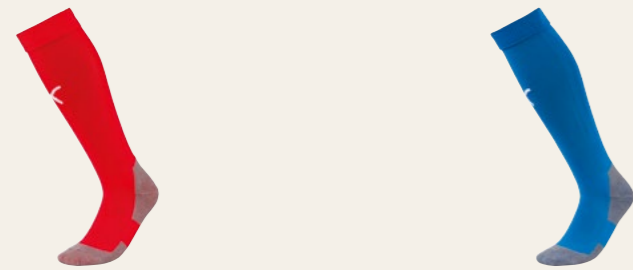

01 02

704932 teamRISE Jersey
704938 teamRISE Jersey Jr

Regular Fit • dryCell • 100% Polyester
Rundhalsausschnitt, Mesh-Bündchen in Kontrastfarbe

704932 S-3XL € 17.95*
704938 116-176 € 14.95*

- 01 PUMA Red-PUMA Black-PUMA White
- 02 Electric Blue-PUMA Black-PUMA White
- 03 PUMA Black-Smoked Pearl-PUMA White
- 04 PUMA White-PUMA Black-PUMA White
- 05 Pepper Green-PUMA Black-PUMA White
- 06 Peacoat-PUMA Black-PUMA White
- 07 Cyber Yellow-PUMA Black-PUMA White
- 08 Golden Poppy-PUMA Black-PUMA White
- 10 Prism Violet-PUMA Black-PUMA White
- 13 Smoked Pearl-PUMA Black-PUMA White
- 18 Team Light Blue-PUMA Black-PUMA White

2023-2026

704942 teamRISE Shorts
704943 teamRISE Shorts Jr

Regular Fit • dryCell • 100% Polyester
Elastischer Bund mit Zugband, PUMA Cat Logo als Hitzetransfer auf dem linken Bein

704942 S-3XL € 17.95*
704943 116-176 € 12.95*

- 01 PUMA Red-PUMA White
- 02 Electric Blue Lemonade-PUMA White
- 03 PUMA White-PUMA Black
- 04 PUMA Black-PUMA White
- 05 Pepper Green-PUMA White
- 06 Peacoat-PUMA White
- 07 Cyber Yellow-PUMA Black
- 08 Golden Poppy-PUMA Black
- 10 Prism Violet-PUMA White
- 13 Smoked Pearl-PUMA White
- 18 Team Light Blue-PUMA White

2023-2026

703441 teamLIGA Socks Core

Regular Fit • 78% Polyester, 18% Baumwolle, 4% Elasthan
Strickrichtung zur Front, Fersen- und Zehenbereich aus Baumwolle für mehr Komfort, Knöchelverstärkung für mehr Stabilität

703441 1-5 € 9.95*

- 01 PUMA Red-PUMA White
- 02 Electric Blue Lemonade-PUMA White
- 03 PUMA Black-PUMA White
- 04 PUMA White-PUMA Black
- 05 Pepper Green-PUMA White
- 06 Peacoat-PUMA White
- 07 Cyber Yellow-PUMA Black
- 08 Golden Poppy-PUMA Black
- 10 Prism Violet-PUMA White
- 13 Steel Gray-PUMA Black
- 50 Team Light Blue-PUMA White

2023-2025