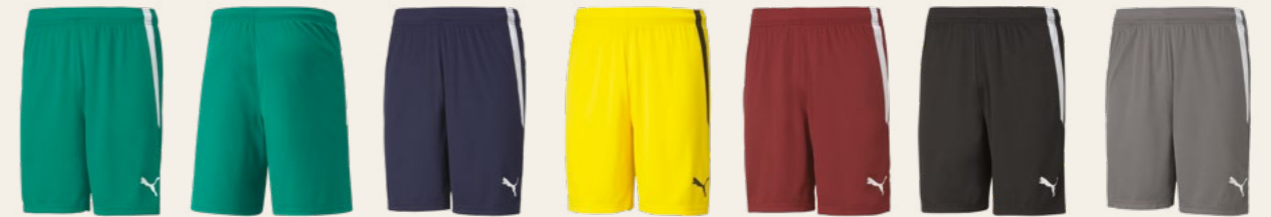

05 05 Rückansicht 06 07 09 03 13