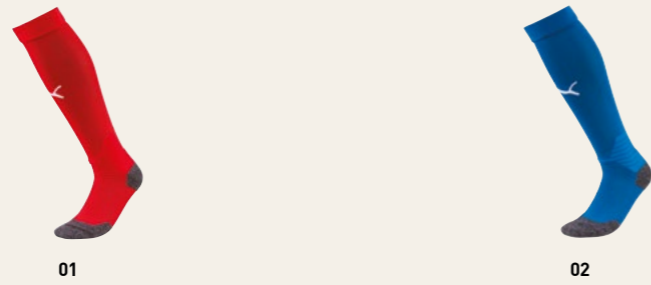

704260 teamGOAL 23 Jersey LS
704261 teamGOAL 23 Jersey LS Jr

Slim Fit • dryCell • 100% Polyester
Rundhalsausschnitt, lange Ärmel,
kontrastfarbige Streifen an Schultern,
Kragen, Saum und Ärmelbündchen

704260 S-3XL € 24.95*
704261 116-176 € 21.95*

- 01 PUMA Red-Chili Pepper
- 02 Electric Blue Lemonade-Team Power Blue
- 03 PUMA Black-Asphalt
- 04 PUMA White-Gray Violet

2023

704262 teamGOAL 23 Knit Shorts
704263 teamGOAL 23 Knit Shorts Jr

Slim Fit • dryCell • 100% Polyester
Tonales Grafikdesign, Mesh-Einsatz für
verbesserte Atmungsaktivität

704262 S-3XL € 19.95*
704263 116-176 € 17.95*

- 01 PUMA Red
- 02 Electric Blue Lemonade
- 03 PUMA Black
- 04 PUMA White

2023

703441 teamLIGA Socks Core

Regular Fit • 78% Polyester,
18% Baumwolle, 4% Elastan

Strickrichtung zur Front, Fersen- und Zehenbereich
aus Baumwolle für mehr Komfort, Knöchelverstär-
kung für mehr Stabilität

703441 1-5 € 9.95*

- 01 PUMA Red-PUMA White
- 02 Electric Blue Lemonade-PUMA White
- 03 PUMA Black-PUMA White
- 04 PUMA White-PUMA Black

2023-2025