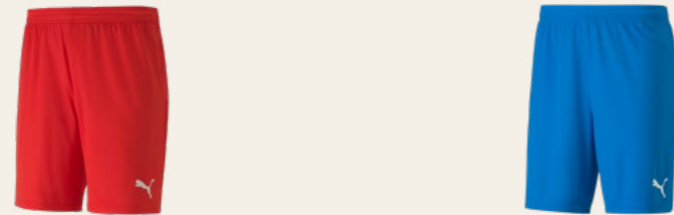

704260 teamGOAL 23 Jersey LS
704261 teamGOAL 23 Jersey LS Jr

Slim Fit • dryCell • 100% Polyester
Rundhalsausschnitt, lange Ärmel,
kontrastfarbige Streifen an Schultern,
Kragen, Saum und Ärmelbündchen

704260 S-3XL € 24.95*
704261 116-176 € 21.95*

- 01 PUMA Red-Chili Pepper
- 02 Electric Blue Lemonade-Team Power Blue
- 03 PUMA Black-Asphalt
- 04 PUMA White-Gray Violet

2023

704262 teamGOAL 23 Knit Shorts
704263 teamGOAL 23 Knit Shorts Jr

Slim Fit • dryCell • 100% Polyester
Tonales Grafikdesign, Mesh-Einsatz für
verbesserte Atmungsaktivität

704262 S-3XL € 19.95*
704263 116-176 € 17.95*

- 01 PUMA Red
- 02 Electric Blue Lemonade
- 03 PUMA Black
- 04 PUMA White

2023